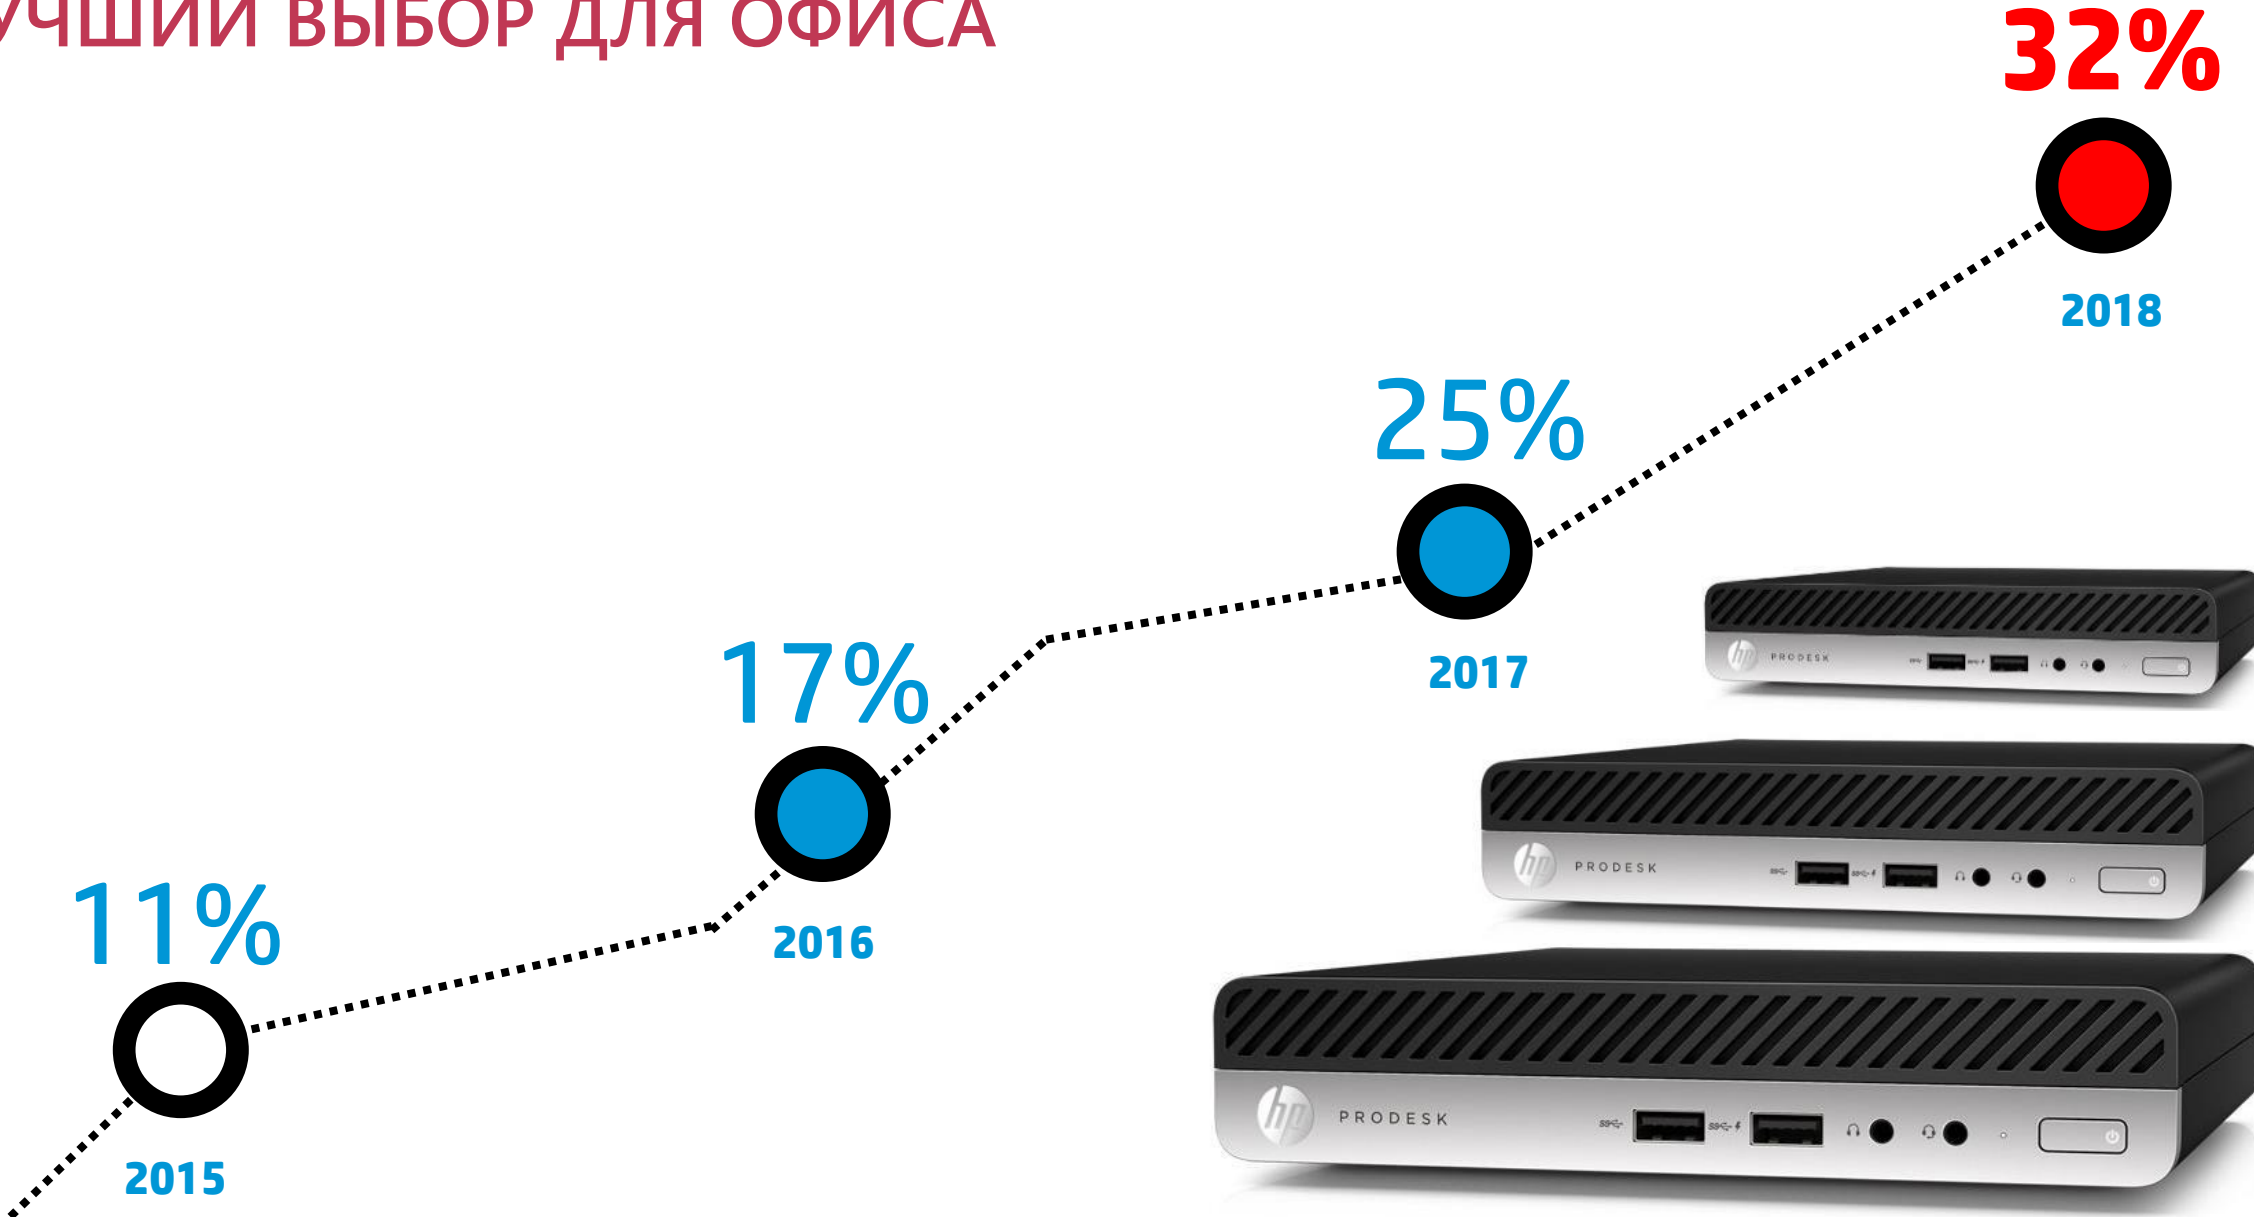

ЭРА

ультра-компактных
ПК

ЛУЧШИЙ ВЫБОР ДЛЯ ОФИСА

20

2018

2017

Невероятная мощь EliteDesk 800 DM

95W
core
i5/i7